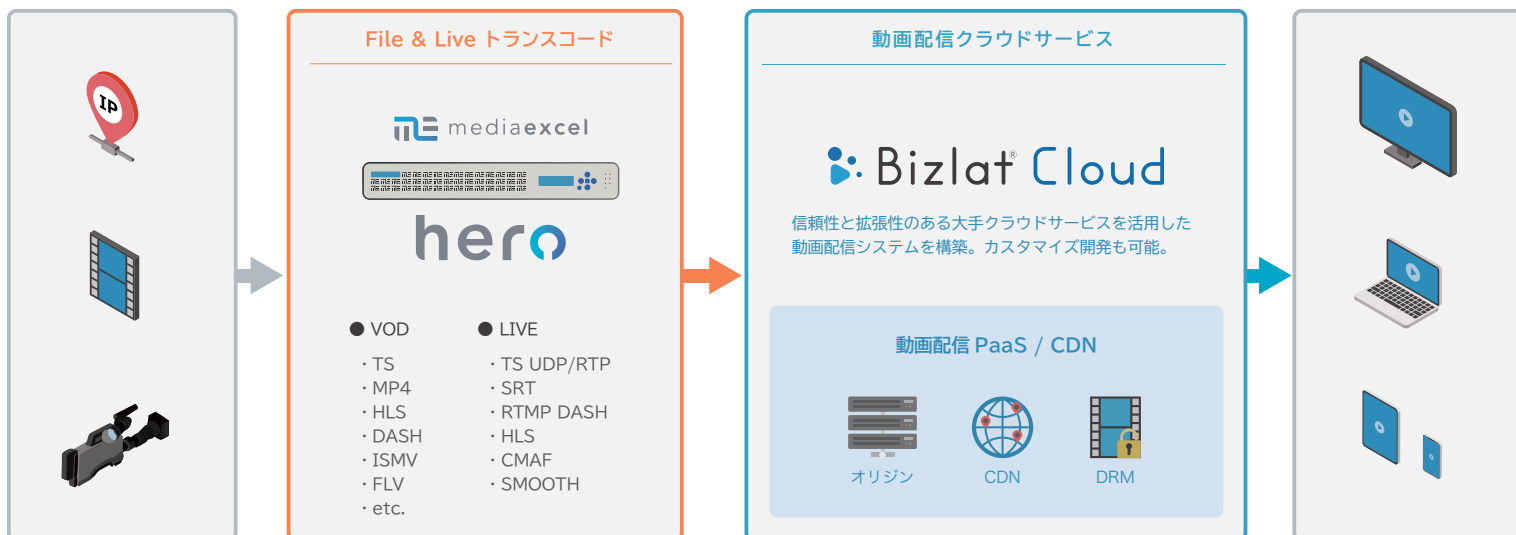

Bizlat Cloud クラウドサービスとの連携

ライブイベントを行う際に必要となるクラウドサービスの設定を一元管理し、容易な運用を行うことが可能な Bizlat Cloud クラウドサービスとの連携ができます。