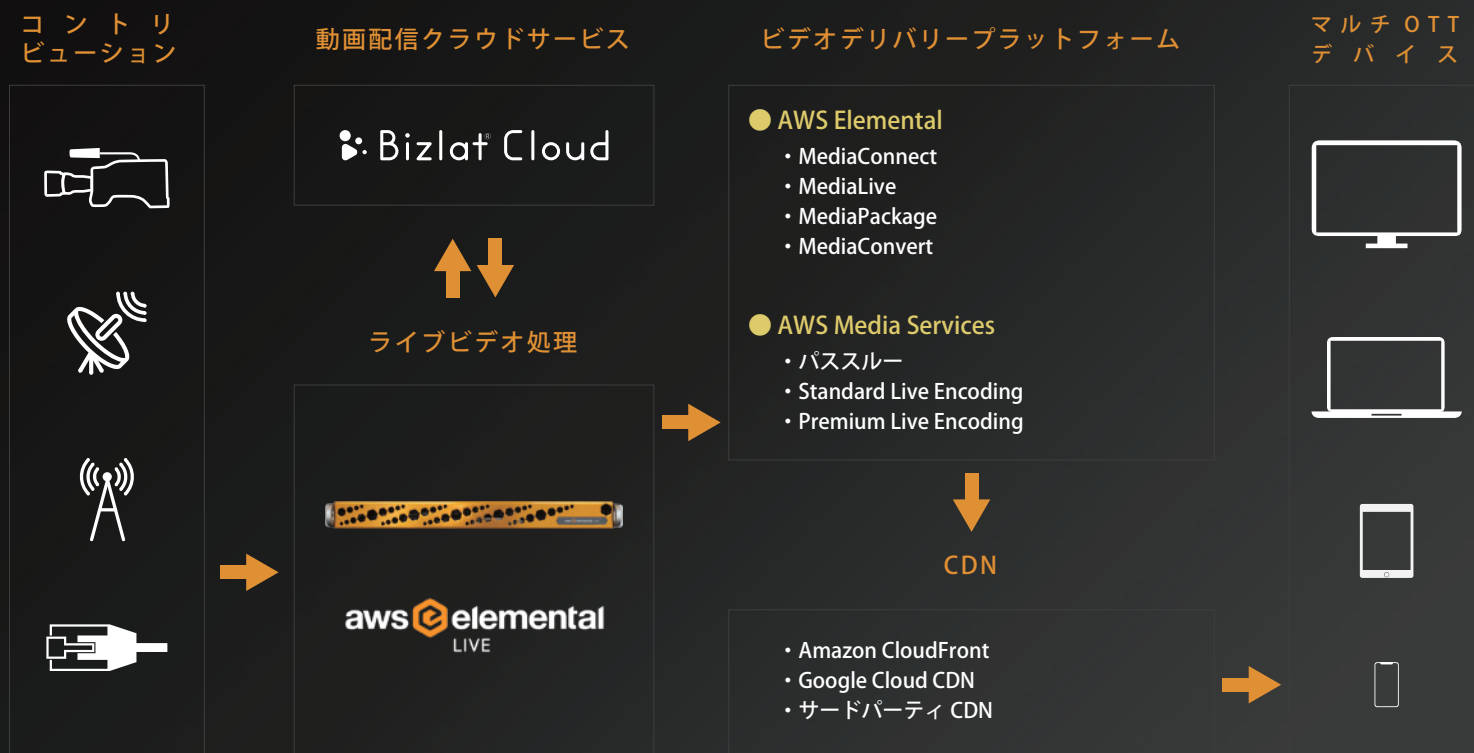

aws elemental LIVE

AWS Elementalシリーズは、リニア有料テレビ放送と配信向けに、ビデオ/オーディオエンコード処理をリアルタイムに行い新しいメディアプラットフォームに提供する、ビデオ処理プラットフォームコンポーネントです。ソフトウェアベースで、複数のビデオ出力の同時処理を実行し、どのデバイスでもビデオのフォーマットに必要な高品質で高効率のパフォーマンスを実現します。大手クラウドサービスの推奨ライブエンコーダの1つでありBizlat Cloud クラウドサービスと連携することで、高品位な動画提供と容易な管理を素早く実現します。インストールから設定、そして既存のワークフローとインテグレーションが容易な、放送およびマルチスクリーンビデオ配信システム向けのアプリケーションです。

Elemental Live の特徴

- 1台で最大12本の1080p、または1本の4K UHD/HEVCを生成
- 超並列ビデオ処理を実行し、高性能なエンコーディングを実現
- 複数のストリームを同時に出力可能
- ウェブベースのユーザーインターフェースで容易な管理
- 多数の広告挿入プラットフォームが可能
- Bizlat Cloudクラウドサービスとの連携

Elemental Live		L025AE	L142AE	L333AE	L533AE	L733AE
GPU		-	-	2	4	4
CPU		16	40	40	64	72
物理Port数	1Gigabit Ethernet	2	6	2	2	2
	10Gigabit Ethernet	-	2	2	2	2
	HD-SDI	1 ※1	8	16	16	16
	3G-SDI	-	4	8	8	8
	HDMI	1 ※2	-			
HW仕様	外寸 (W*H*D)	42.67cm × 4.32cm × 35.56cm	43.38cm × 4.27cm × 75.77cm	43.38cm × 4.29cm × 92.38cm		
	重量 (Unit)	約 5.5kg	約 15.9 約 kg	約 18.4 約 kg	約 22.1 約 kg	約 19.1 約 kg
	重量 (Gross)	約 5.5kg	約 23.2 約 kg	約 35.9 約 kg	約 24.5 約 kg	約 37.2 約 kg
	Storage	1TB HDD	960GB SSD			
	Power Supply	内蔵型シングル電源	内蔵型冗長電源			
消費電力	MAX	135W	210W	578W	952W	1040W
	電圧	100 - 240 VAC		100 - 120 VAC; 200 - 240 VAC		