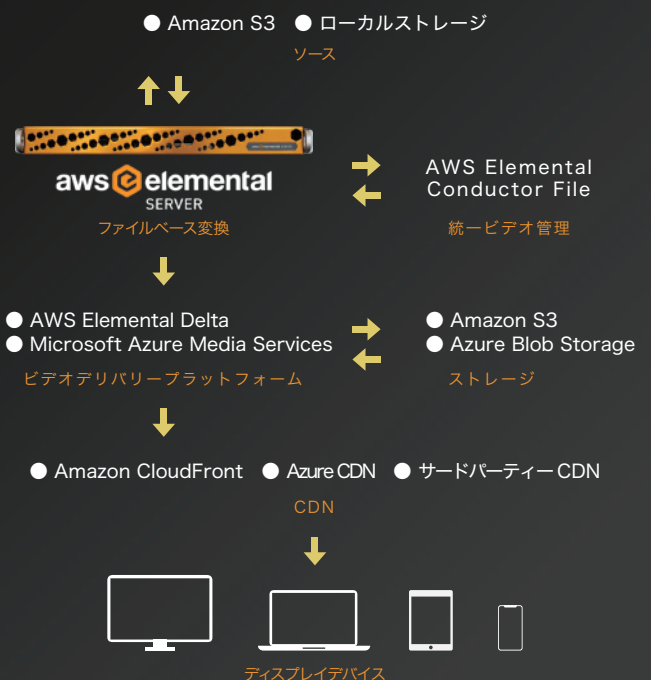

aws elemental LIVE & SERVER

AWS Elementalシリーズは、リニア有料テレビ放送と配信向けに、ビデオ/オーディオエンコード処理をリアルタイムに行い新しいメディアプラットフォームに提供する、ビデオ処理プラットフォームコンポーネントです。ソフトウェアベースで、複数のビデオ出力の同時処理を実行し、どのデバイスでもビデオのフォーマットに必要な高品質で高効率のパフォーマンスを実現します。Microsoft Azure Media Service の推奨ライブエンコーダの1つであり Bizlat on Azure クラウドサービスと連携することで、高品位な映像提供と容易な管理を素早く実現します。インストールから設定、そして既存のワークフローとインテグレーションが容易な、放送およびマルチスクリーンビデオ配信システム向けのアプリケーションです。

Elemental Live の特徴

- 1台で最大12本の1080p、または1本の4K UHD/HEVCを生成
- ウェブベースのユーザーインターフェースで容易な管理
- 超並列ビデオ処理を実行し、高性能なエンコーディングを実現
- 多数の広告挿入プラットフォームが可能
- 複数のストリームを同時に出力可能
- Bizlat on Azureクラウドサービスとの連携

Elemental Server の特徴

- ビデオ圧縮を並行処理し、高速ハイパフォーマンスな出力を実現
- 汎用ハードウェアと柔軟なソフトウェアにより、最新コーデックの拡張機能に迅速に対応
- ウェブベースのユーザーインターフェースで容易な管理
- 独自コーデックを使用して、最高品質のエンコーディングを実現
- 多数の広告挿入プラットフォームが可能
- 電子透かしによるコンテンツ追跡/監視やDRMに対応するコンテンツを生成可能

Elemental Live		L025AE	L142AE	L333AE	L533AE	L733AE
GPU		-	-	2	4	4
CPU		16	40	40	64	72
物理Port数	1Gigabit Ethernet	2	6	2	2	2
	10Gigabit Ethernet	-	2	2	2	2
	HD-SDI	1 ※1	8	16	16	16
	3G-SDI	-	4	8	8	8
	HDMI	1 ※2	-			
HW仕様	外寸 (W*H*D)	42.67cm × 4.32cm × 35.56cm	43.38cm × 4.27cm × 75.77cm	43.38cm × 4.29cm × 92.38cm		
	重量 (Unit)	約 5.5kg	約 15.9 約 kg	約 18.4 約 kg	約 22.1 約 kg	約 19.1 約 kg
	重量 (Gross)	約 5.5kg	約 23.2 約 kg	約 35.9 約 kg	約 24.5 約 kg	約 37.2 約 kg
	Storage	1TB HDD	960GB SSD			
	Power Supply	内蔵型シングル電源	内蔵型冗長電源			
消費電力	MAX	135W	210W	578W	952W	1040W
	電圧	100 - 240 VAC			100 - 120 VAC; 200 - 240 VAC	