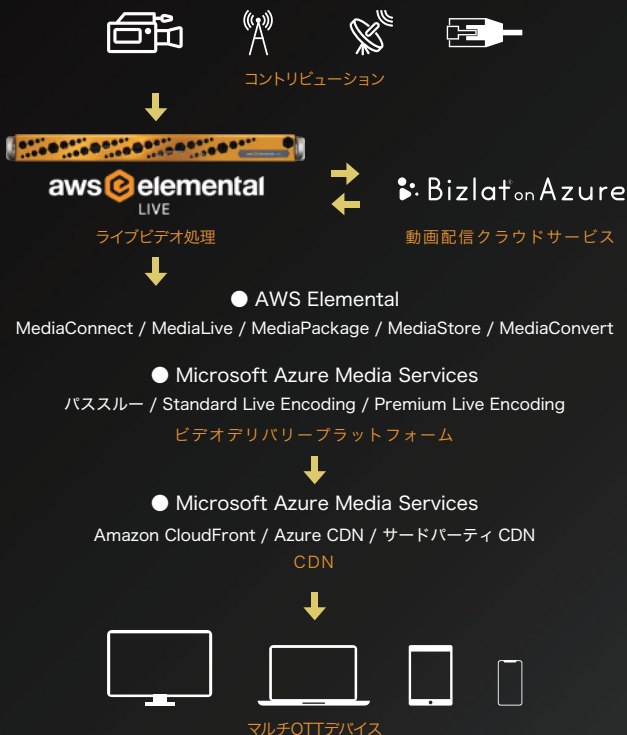

Elemental Server の特徴

- ビデオ圧縮を並行処理し、高速ハイパフォーマンスな出力を実現
- 汎用ハードウェアと柔軟なソフトウェアにより、最新コーデックの拡張機能に迅速に対応
- ウェブベースのユーザーインターフェースで容易な管理
- 独自コーデックを使用して、最高品質のエンコーディングを実現
- 多数の広告挿入プラットフォームが可能
- 電子透かしによるコンテンツ追跡/監視やDRMに対応するコンテンツを生成可能